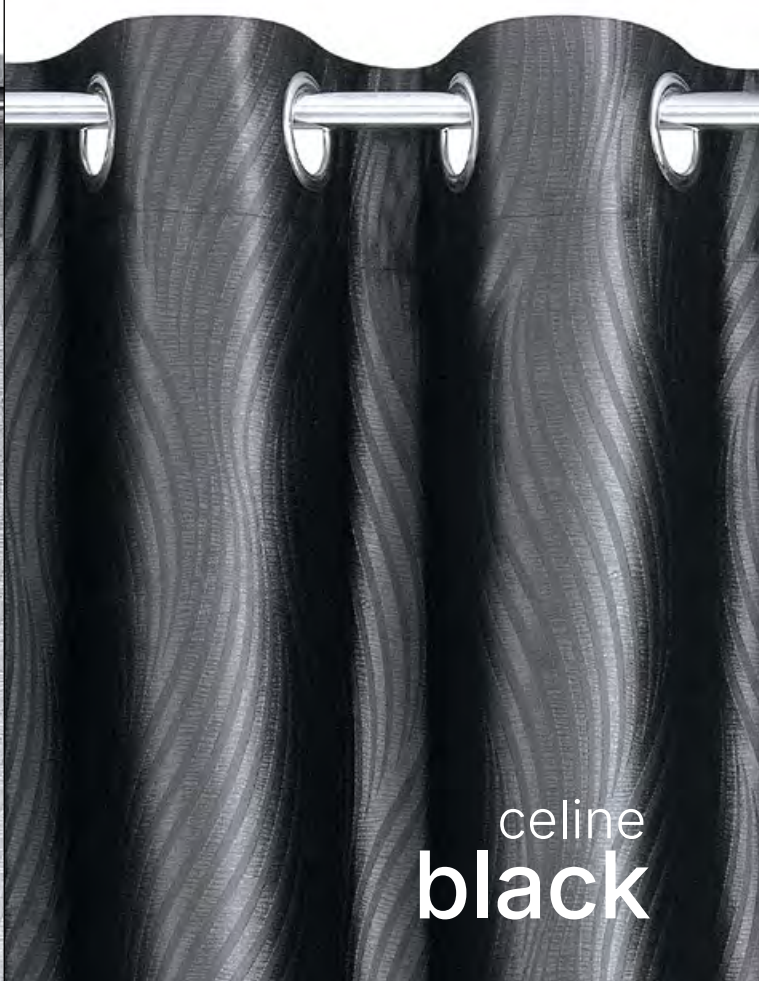

celine
black