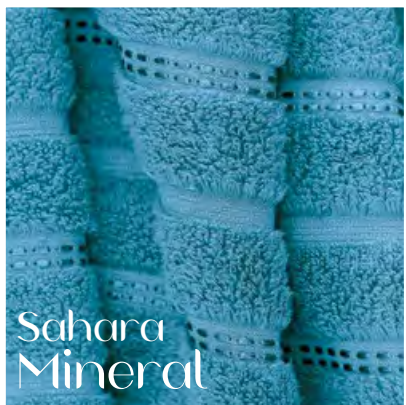

**Regina**  
Toallas - 50

**Regina**  
CALIDAD Y BELLEZA

Linea  
TOALLAS  
**Sahara**  
Toalla **Zero Twist**

Máxima   
Absorbencia

Medida disponible:  
**Baño Completo**  
90 cm x 170 cm

Los tonos pueden variar ligeramente debido a la impresión. Foto ilustrativa.