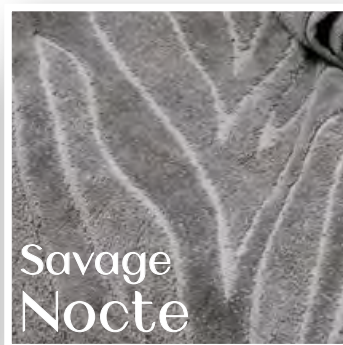

Regina
Toallas - 51