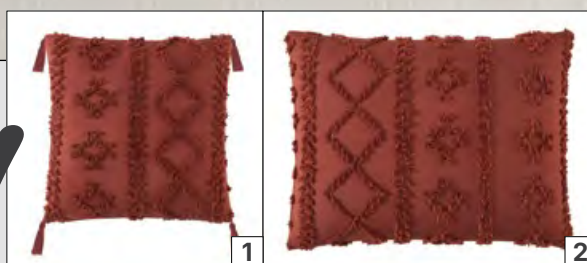

Fossil Ladrillo

Set de edredón *Majestic 3D*

**Matrimonial
Queen Size**

- 1 Edredón: 215 × 240 cm
- 2 Fundas de almohada: 50 cm x 66 cm
- 1 Cojín decorativo: 45 × 45 cm

King Size

- 1 Edredón: 270 × 240 cm
- 2 Fundas de almohada: 50 cm x 92 cm
- 1 Cojín decorativo: 45 × 45 cm

Con flecos en las esquinas

Deliciosa textura jacquard 3D

Cojín con acabado Chenille

¡4 piezas con texturas jacquard!

Tejido Jacquard

Relleno Medio

Muy Fresco

- 1 edredón
- 1 cojín decorativo
- 2 fundas de almohada

Regina

Colección Majestic 3D - 11