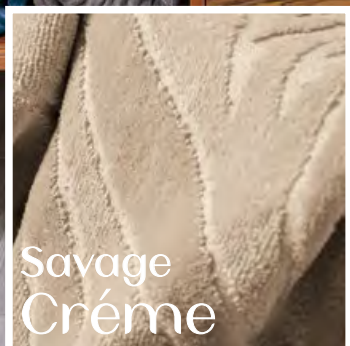

Regina
Toallas - 51