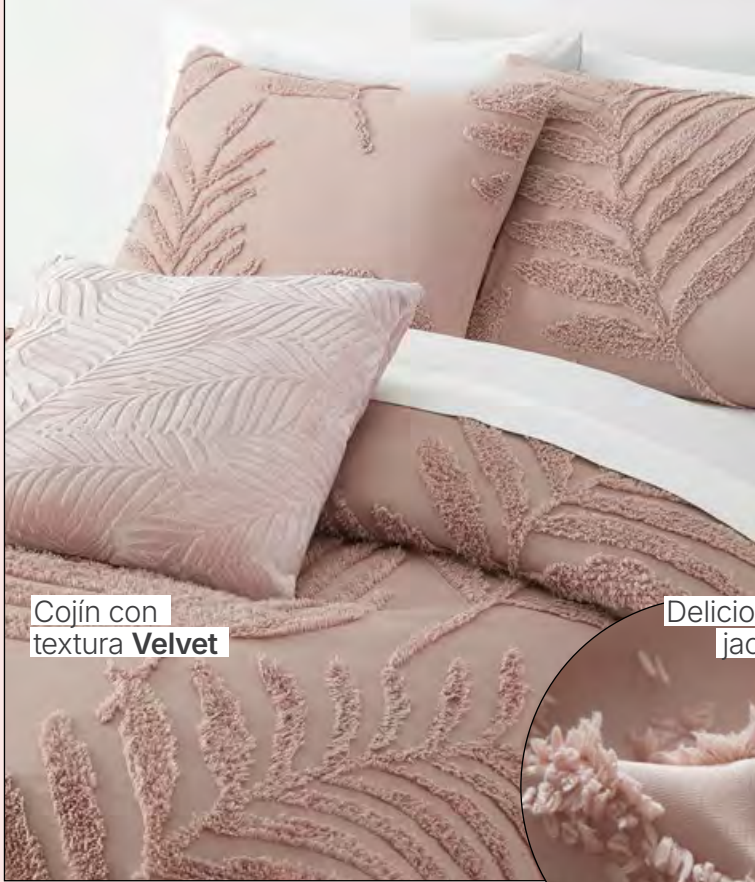

## Set de edredón *Majestic 3D*

**Matrimonial  
Queen Size** 1 Edredón: 215 × 240 cm  
2 Fundas de almohada: 50 cm x 66 cm  
1 Cojín decorativo: 45 × 45 cm

---

**King Size** 1 Edredón: 270 × 240 cm  
2 Fundas de almohada: 50 cm x 92 cm  
1 Cojín decorativo: 45 × 45 cm