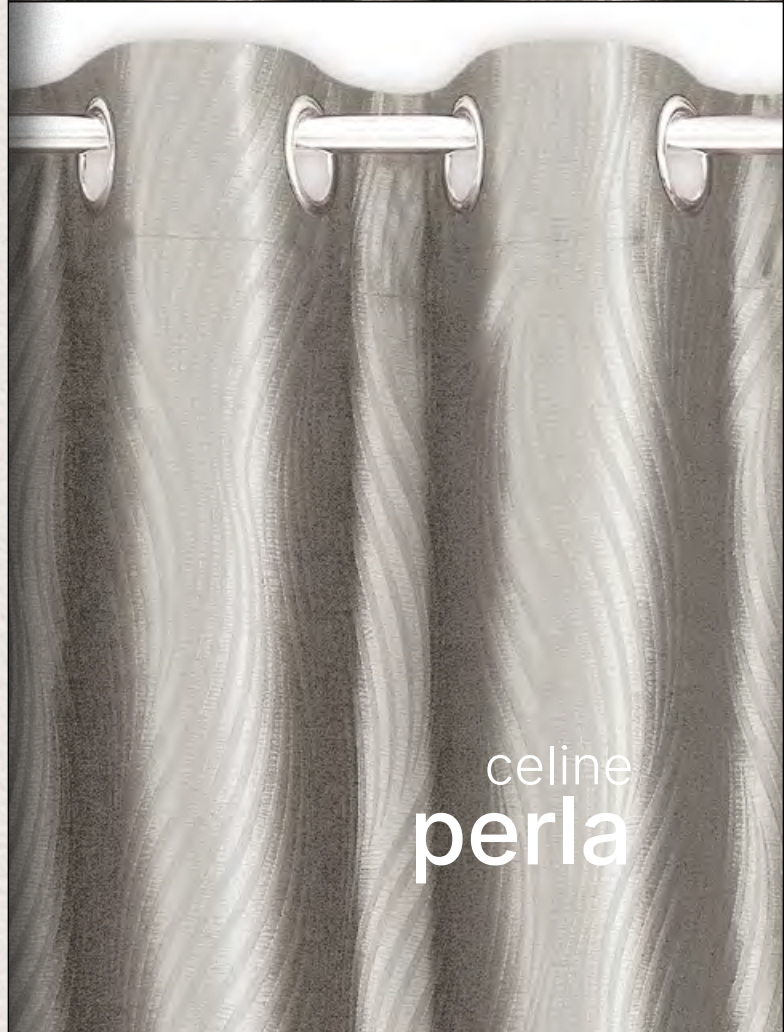

# Celine

Set de cortinas  
**blackout**

**Cortinas** 2 Cortinas: 140 × 230 cm

Incluye 2 sujetadores

celine  
**trufa**

celine  
**perla**

**Regina**

Set de cortinas - 58