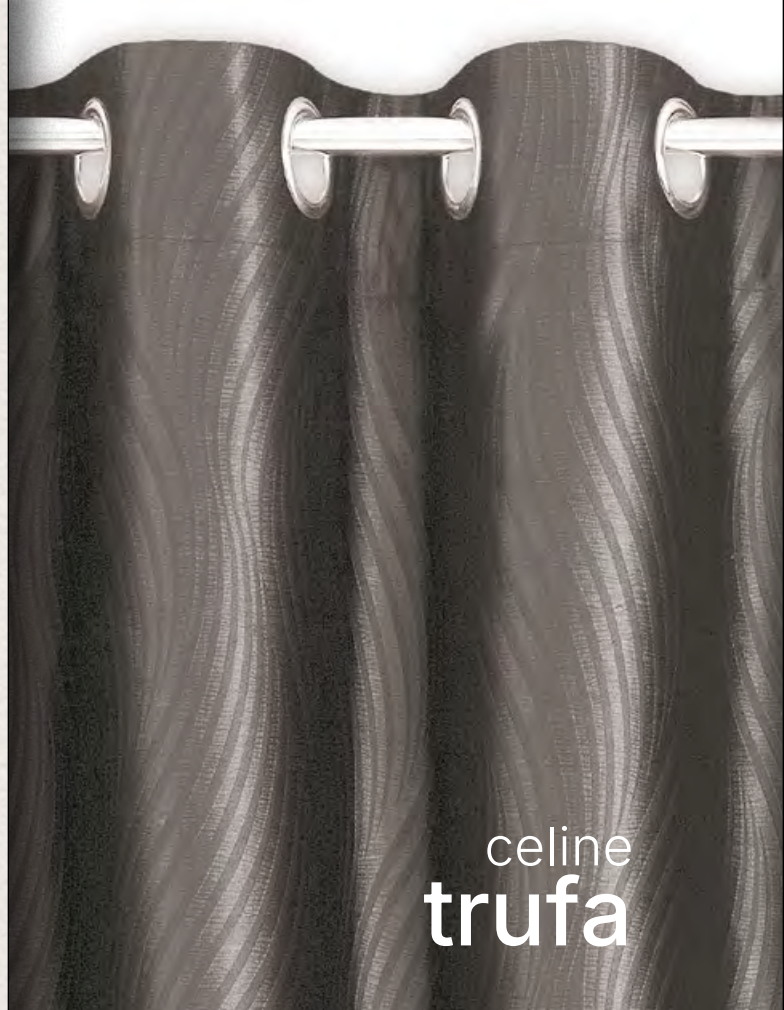

Celine

Set de cortinas
blackout

Cortinas 2 Cortinas: 140 × 230 cm

Incluye 2 sujetadores

celine
trufa