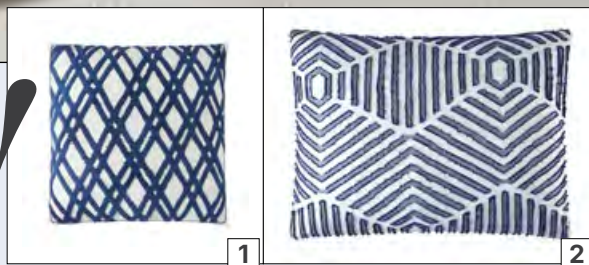

Cojín con
acabado
Chenille

Deliciosa textura
jacquard 3D